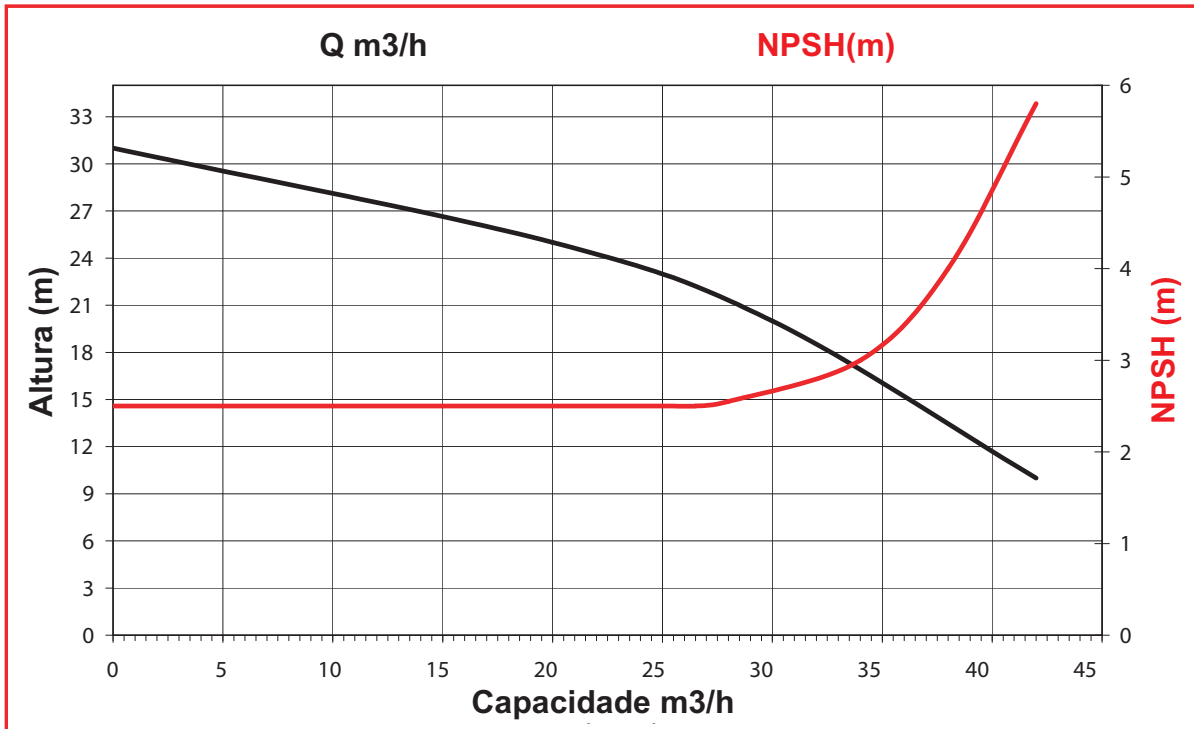

ADM 40**Disponível em PP, PVDF**

Bombas centrífugas de acionamento magnético ADM série são feitas de materiais termoplásticos (PP e PVDF) e são apropriadas para líquidos altamente corrosivos.

Graças ao sistema de acionamento magnético inovador, o modelo de bomba ADM 4 PP/PVDF reduz os riscos de perdas e os custos de manutenção. A transmissão de movimentos ocorre por meio de articulações magnéticas sem utilizar selos mecânicos. Isto assegura uma segurança e eficiência máximas.

**Informação Técnica**

Materiais de Construção	PP - PVDF
Capacidade Máxima	42 m ³ /h
Altura Máxima	31 m
Temperatura de funcionamento	PP: Max 60 °C, PVDF: Max 90 °C
Viscosidade máxima	200 cSt
Entrada / saída de fluido	BSP 3 " (M) X 2 1/2 " (M) Flange DN 80 X DN 65 PN10/ANSI/JIS (a pedido)
Peso da bomba sem o motor	PP 19 Kg, PVDF 21 Kg
Peso da bomba com motor	PP 50 Kg, PVDF 52 Kg
Motor elétrico	4.0 HP 380V/3/50Hz/2800 5.0 HP 380V/3/50Hz/2800

Desempenhos

Dimensões

Modelo	Motor B3+B5	Kw	Dimensões -mm-															
			A	B	C	D	E	F	G	Hs	Hd	I	L	M	N	O	P	Q
ADM 40	100L	3	228	280	160	140	100	40	52	50	10	3" (M)	315	82,5	63	180	250	2 1/2" (M)
ADM 40	112L	4	228	280	190	140	112	40	52	50	10	3" (M)	325	82,5	70	180	250	2 1/2" (M)