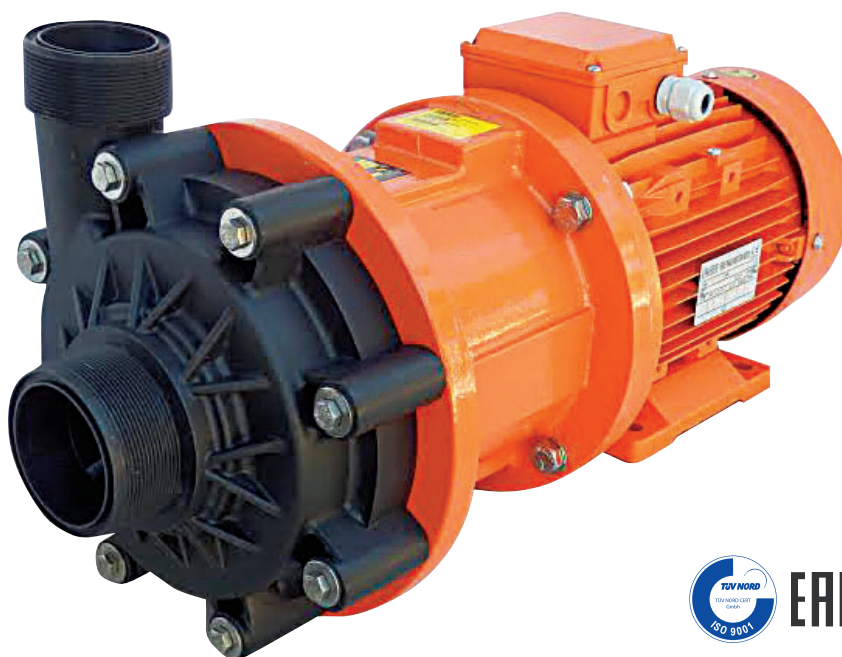

ADM 40**Disponível em PP, PVDF**

Bombas centrífugas de acionamento magnético ADM série são feitas de materiais termoplásticos (PP e PVDF) e são apropriadas para líquidos altamente corrosivos.

Graças ao sistema de acionamento magnético inovador, o modelo de bomba ADM 4 PP/PVDF reduz os riscos de perdas e os custos de manutenção. A transmissão de movimentos ocorre por meio de articulações magnéticas sem utilizar selos mecânicos. Isto assegura uma segurança e eficiência máximas.

**Informação Técnica**

Materiais de Construção	PP - PVDF
Capacidade Máxima	42 m ³ /h
Altura Máxima	31 m
Temperatura de funcionamento	PP: Max 60 °C, PVDF: Max 90 °C
Viscosidade máxima	200 cSt
Entrada / saída de fluido	BSP 3 " (M) X 2 1/2 " (M) Flange DN 80 X DN 65 PN10/ANSI/JIS (a pedido)
Peso da bomba sem o motor	PP 19 Kg, PVDF 21 Kg
Peso da bomba com motor	PP 50 Kg, PVDF 52 Kg
Motor elétrico	4.0 HP 380V/3/50Hz/2800 5.0 HP 380V/3/50Hz/2800

Desempenhos

Dimensões

Modelo	Motor B3+B5	Kw	Dimensões -mm-															
			A	B	C	D	E	F	G	Hs	Hd	I	L	M	N	O	P	Q
ADM 40	100L	3	228	280	160	140	100	40	52	50	10	3" (M)	315	82,5	63	180	250	2 1/2" (M)
ADM 40	112L	4	228	280	190	140	112	40	52	50	10	3" (M)	325	82,5	70	180	250	2 1/2" (M)

Desenho da lista de peças sobresselentes

ADM 40		Posição	Descrição	Materiais
		1	PARAFUSOS	AISI 304
		2	CAIXA DE BOMBA	PP - PVDF
		3	ANEL DE VEDAÇÃO	EPDM - VITON
		4	BUCHA AUTOCOMPENSADORA DA CAIXA	AI203 EPDM /VITON
		5	EIXO + ANEL	AI203
		6	ROLAMENTO DE IMPULSOR DE IMPULSOR	PTFEC
		7	IMPULSOR	PP - PVDF
		8	ÍMÃ INTERNO	PP - PVDF - NeFeb
		9	ROLAMENTO	PTFEC
		10	CAIXA TRASEIRA	PP - PVDF
		11	ÍMÃ EXTERNO	C40 - NeFeb
		12	PARAFUSOS	AISI 304
		13	SUPORTE	Alumínio
		14	SUPORTE TRASEIRO	PP - PVDF