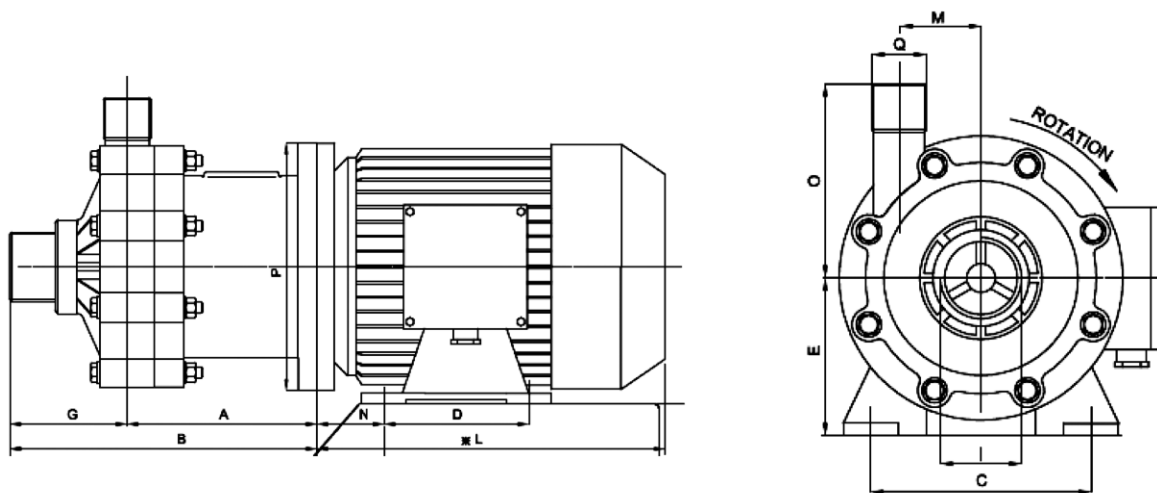

ADM 40**Disponível em PP, PVDF**

Bombas centrífugas de acionamento magnético ADM série são feitas de materiais termoplásticos (PP e PVDF) e são apropriadas para líquidos altamente corrosivos.

Graças ao sistema de acionamento magnético inovador, o modelo de bomba ADM 4 PP/PVDF reduz os riscos de perdas e os custos de manutenção. A transmissão de movimentos ocorre por meio de articulações magnéticas sem utilizar selos mecânicos. Isto assegura uma segurança e eficiência máximas.

**Informação Técnica**

Materiais de Construção	PP - PVDF
Capacidade Máxima	42 m ³ /h
Altura Máxima	31 m
Temperatura de funcionamento	PP: Max 60 °C, PVDF: Max 90 °C
Viscosidade máxima	200 cSt
Entrada / saída de fluido	BSP 3 " (M) X 2 1/2 " (M) Flange DN 80 X DN 65 PN10/ANSI/JIS (a pedido)
Peso da bomba sem o motor	PP 19 Kg, PVDF 21 Kg
Peso da bomba com motor	PP 50 Kg, PVDF 52 Kg
Motor elétrico	4.0 HP 380V/3/50Hz/2800 5.0 HP 380V/3/50Hz/2800

Desempenhos

Dimensões

Modelo	Motor B3+B5	Kw	Dimensões -mm-															
			A	B	C	D	E	F	G	Hs	Hd	I	L	M	N	O	P	Q
ADM 40	100L	3	228	280	160	140	100	40	52	50	10	3" (M)	315	82,5	63	180	250	2 1/2" (M)
ADM 40	112L	4	228	280	190	140	112	40	52	50	10	3" (M)	325	82,5	70	180	250	2 1/2" (M)