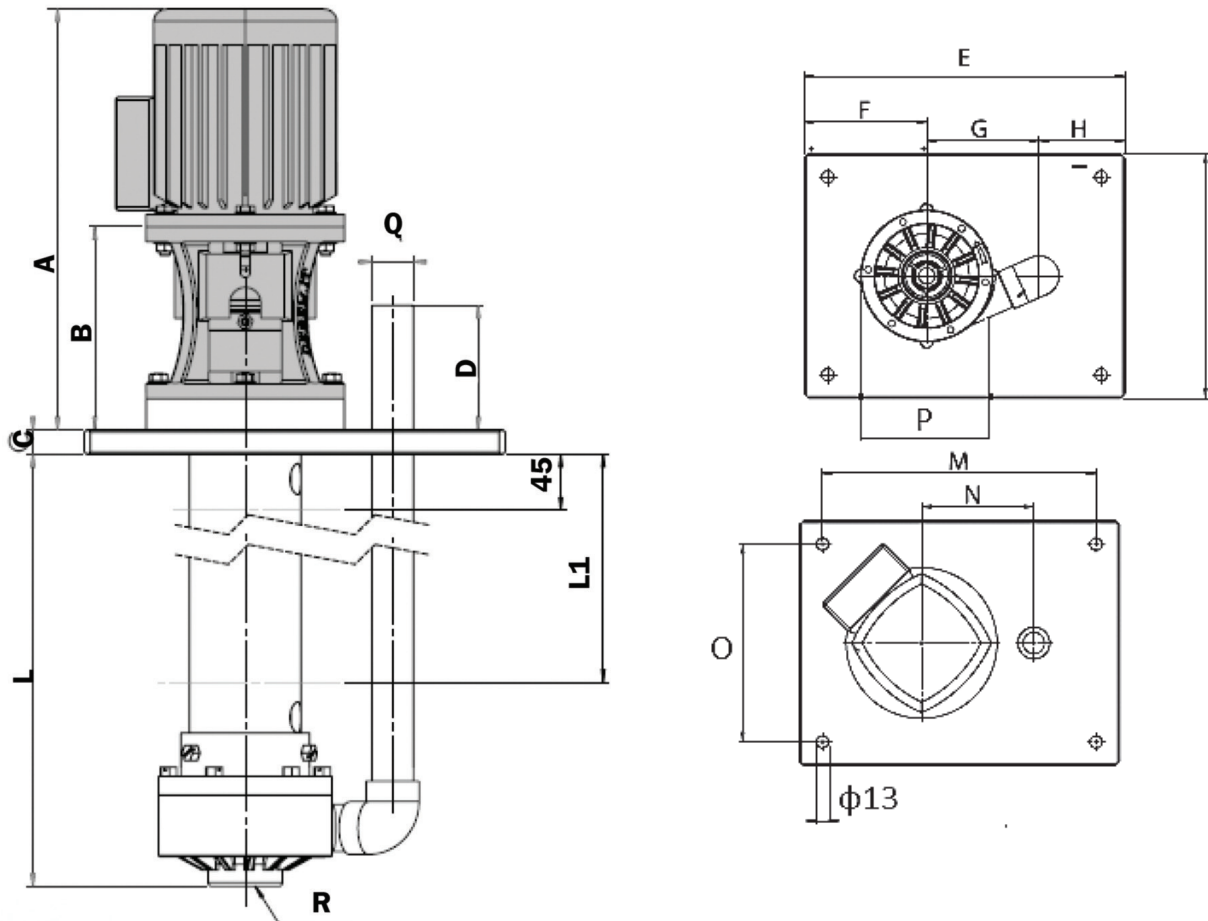

Dimensions

Column length : 500 - 1250 mm

Motor Weight	36 kg
Column Weight L=500 mm	PP 28 Kg - PVDF 30 Kg
Column Weight L=800 mm	PP 31 Kg - PVDF 33 Kg
Column Weight L=1000 mm	PP 33 Kg - PVDF 35 Kg
Column Weight L=1250 mm	PP 36 Kg - PVDF 38 Kg

Pump Type	Motor Flange B5	HP	Rpm	Dimensions -mm-															
				A	B	L	C	D	E	F	G	H	I	M	N	O	P	Q	R
ADV 150	100	5.5	2800	532	233	500-1250	25	132	480	170	215	95	380	430	215	330	Φ275	2"	2 1/2"