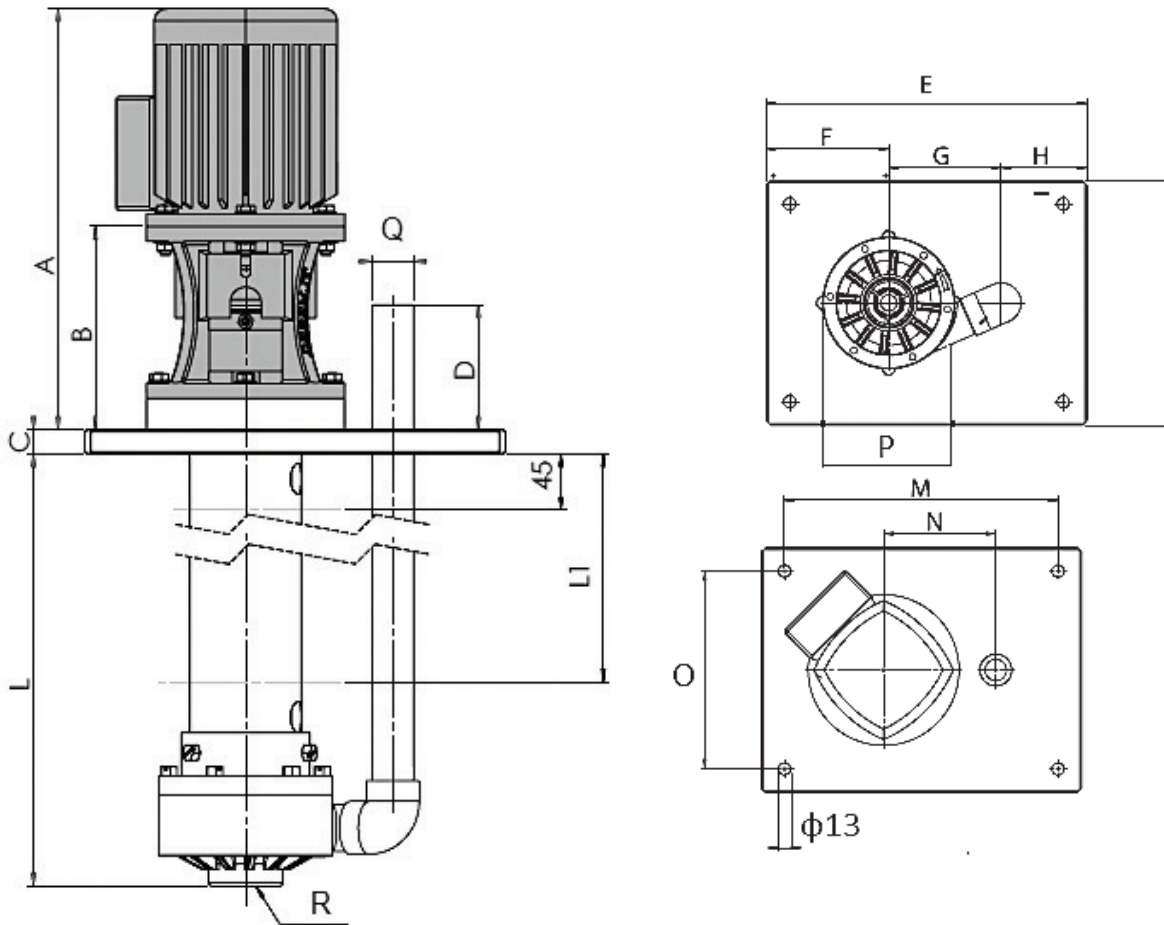

Dimensions

Column length: 250 - 500 - 800 mm

Motor Weight	8 kg
Column Weight L=250 mm	PP 6.5 Kg - PVDF 7 Kg
Column Weight L=500 mm	PP 7.5 Kg - PVDF 8 Kg
Column Weight L=800 mm	PP 10.5 Kg - PVDF 11 Kg

Pump Type	Motor Flange B5	HP	Rpm	Dimensions -mm-															
				A	B	L	C	D	E	F	G	H	I	M	N	O	P	Q	R
ADV 080	80	0.75	2800	340	164	250-500-800	20	100	340	130	119	91	260	290	119	210	Φ140	1" F	1 1/2" M