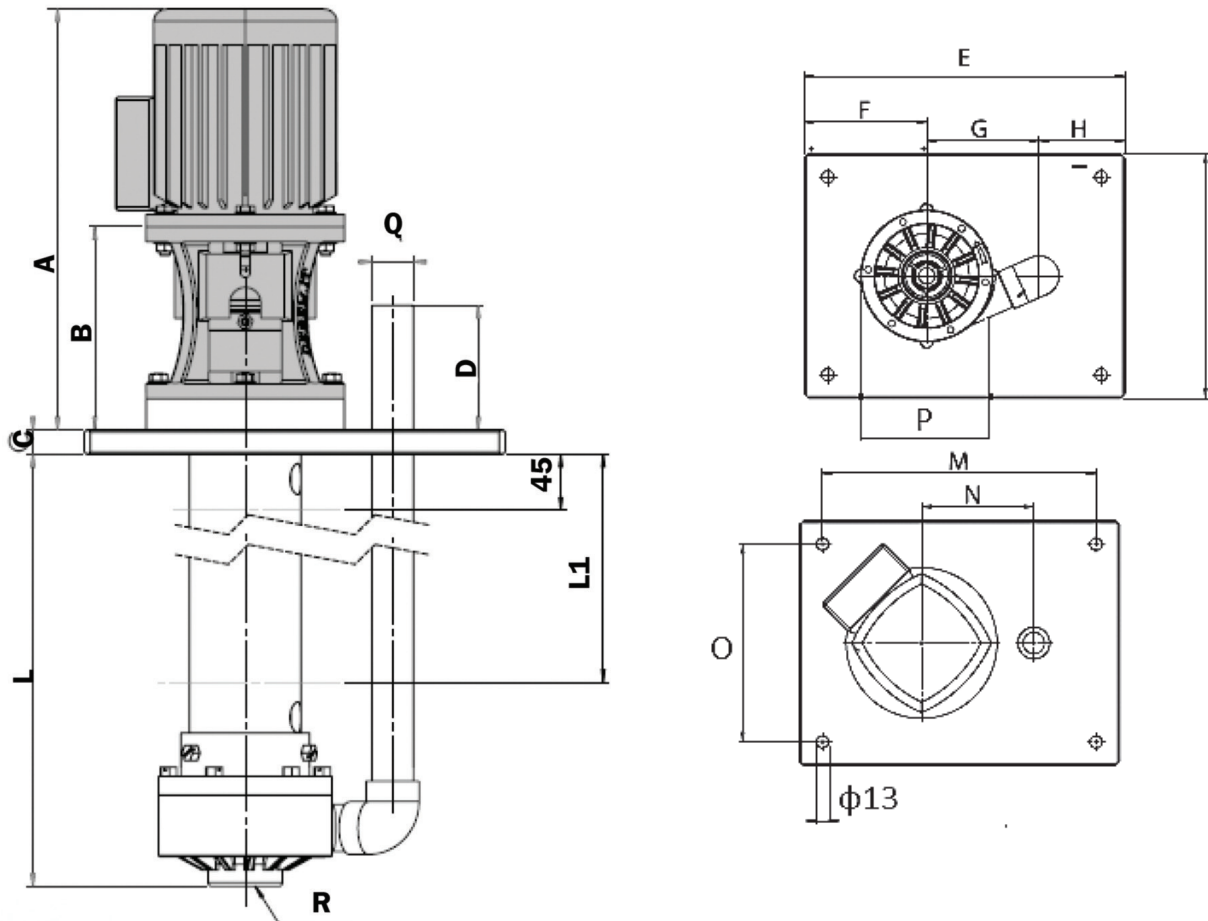

Dimensions

Column length : 500 - 1250 mm

Motor Weight	53 kg
Column Weight L=500 mm	PP 28 Kg - PVDF 30 Kg
Column Weight L=800 mm	PP 31 Kg - PVDF 33 Kg
Column Weight L=1000 mm	PP 33 Kg - PVDF 35 Kg
Column Weight L=1250 mm	PP 36 Kg - PVDF 38 Kg

Pump Type	Motor Flange B5	HP	Rpm	Dimensions -mm-															
				A	B	L	C	D	E	F	G	H	I	M	N	O	P	Q	R
ADV 155	132	7.5	2800	682	303	500-1250	25	130	480	170	215	95	380	430	215	330	Φ275	2"	2 1/2"