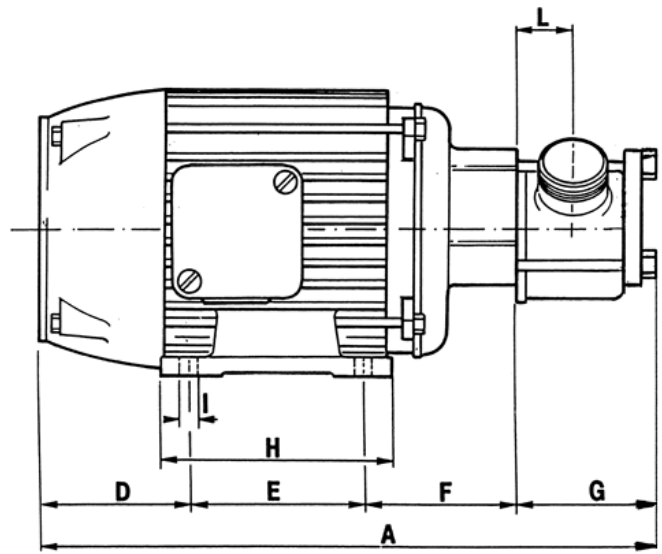

DIMENSIONES AD 40

Tipo	Dimensiones [mm]																
	A	B	C	D	E	F	G	H	I	L	M	N	O	P	X	α [deg]	\emptyset
AD40	445	256	99	98	140	91	116	170	17	35	160	198	14	71	15	33°	1 1/2" - DN 40 11851 on request