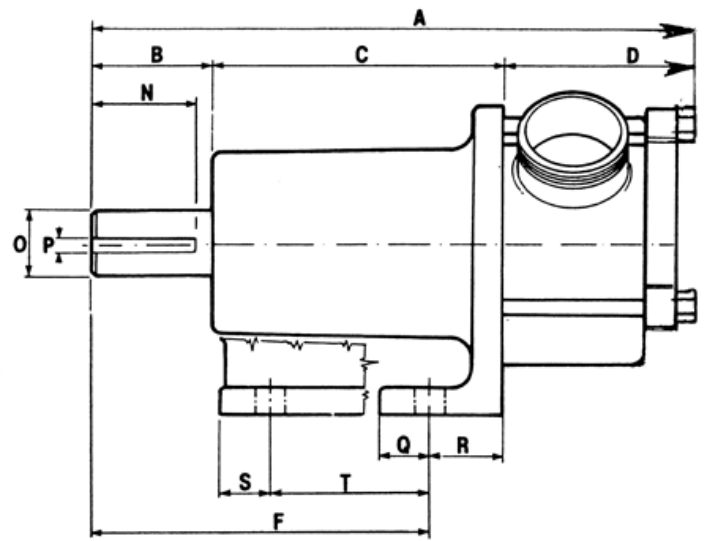

## DIMENCIONES AD 30 / 40 / 50 / 65

модель	Размеры [мм]																						
	A	B	C	D	E	F	G	H	I	L	M	N	O	P	Q	R	S	T	U	X	Z	$\alpha$ [deg]	$\varnothing$
AD30	250	65	82	103	57	117	113	80	14	15	9	40	25	6x6	20	30	-	-	56	13	47	41°	1 1/4"
AD 40	278	65	90	123	57	120	137	85	21	14	9	50	30	8x7	30	32	-	-	71	15	53	33°	1 1/2"
AD 50	390	65	160	165	90	185	160	120	20	14	14	50	35	8x7	-	35	25	96	96	17	20	40°	2"
AD 65	360	48	174	135	90	172	160	120	20	14	14	40	35	8x7	-	35	25	96	140	21	130	40	2 1/2"