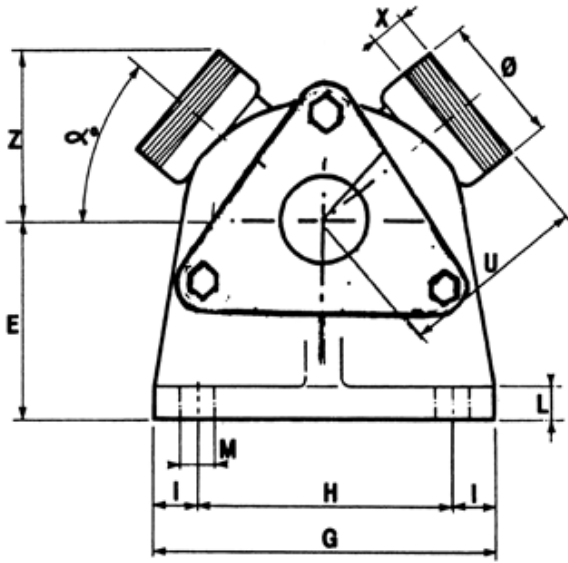

## DIMENCIONES AD 30 / 40 / 50 / 65

модель	Размеры [мм]																						
	A	B	C	D	E	F	G	H	I	L	M	N	O	P	Q	R	S	T	U	X	Z	$\alpha$ [deg]	$\varnothing$
AD30	250	65	82	103	57	117	113	80	14	15	9	40	25	6x6	20	30	-	-	56	13	47	41°	1 1/4"
AD 40	278	65	90	123	57	120	137	85	21	14	9	50	30	8x7	30	32	-	-	71	15	53	33°	1 1/2"
AD 50	390	65	160	165	90	185	160	120	20	14	14	50	35	8x7	-	35	25	96	96	17	20	40°	2"
AD 65	360	48	174	135	90	172	160	120	20	14	14	40	35	8x7	-	35	25	96	140	21	130	40	2 1/2"