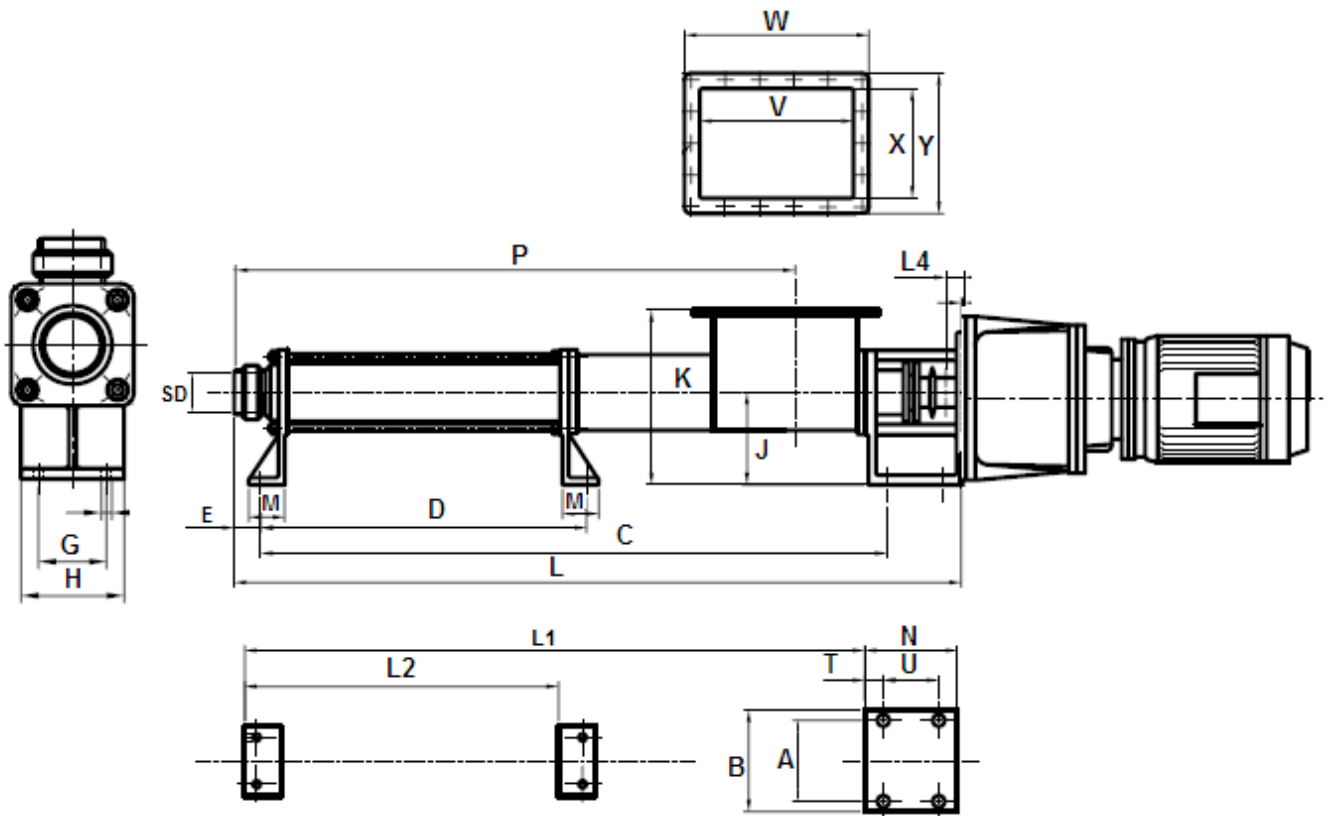

DIMENSIONES ATLAS W

Modelo de bomba	Dimensiones mm																					
	A	B	C	D	E	G	H	J	K	P	M	N	L	S1	V	W	X	Y	P1	P2	R1	PORTS
ATLAS W15-1	120	150	562		36	50	75	120	195	400	45	124	632	12XØ8	140	190	120	170	56,5	50	10	DN32
ATLAS W21-1	120	150	614		36	50	75	120	195	452	45	124	684	12XØ8	140	190	120	170	56,5	50	10	DN40
ATLAS W31-1	140	180	850		51	70	110	155	255	664	50	138	923	16XØ10	200	270	180	250	60	55	15	DN50
ATLAS W38-1	150	200	1032	485	44	78	118	160	300	877	60	154	1157	16XØ10	240	310	210	280	70	62,5	15	DN65
ATLAS W45-1	150	210	1087	540	44	78	118	160	300	932	60	154	1212	16XØ10	240	310	210	280	70	70	15	DN80
ATLAS W53-1	170	210	1343	657	44	92	142	200	340	1122	70	178	1477	18XØ12	330	400	240	310	74	70	15	DN100
ATLAS W63-1	180	220	1582	757	47	110	152	225	385	1351	75	190	1731	20XØ15	495	575	275	355	90	90	17,5	DN100
ATLAS W32	140	180	850		51	70	110	155	255	664	50	138	923	16XØ10	200	270	180	250	60	55	15	DN50
ATLAS W42	150	200	1032	485	44	78	118	160	300	877	60	154	1157	16XØ10	240	310	210	280	70	62,5	15	DN65
ATLAS W52	170	210	1343	657	44	92	142	200	340	1122	70	178	1477	18XØ12	330	400	240	310	74	70	15	DN100
ATLAS W62	180	220	1582	757	47	110	152	225	385	1351	75	190	1731	20XØ15	495	575	275	355	90	90	17,5	DN100