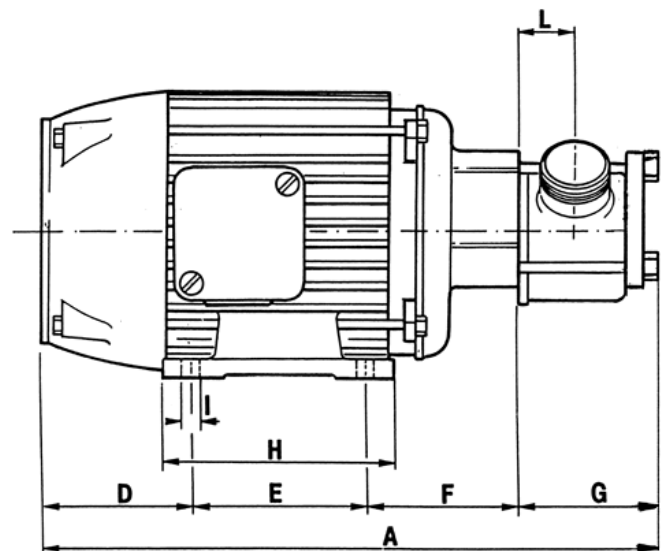

www.alphadynamic.eu

DIMENSÕES AD 40.1

TYPE	A	B	C	D	E	F	G	H	I	L	M	N	O	P	X	α°	\emptyset
AD 40.1	375	250	130	103	140	65	135	170	12	37	165	195	47.2	160	20	45°	BSP G 1 1/2" - DN40 DIN 11851 on request