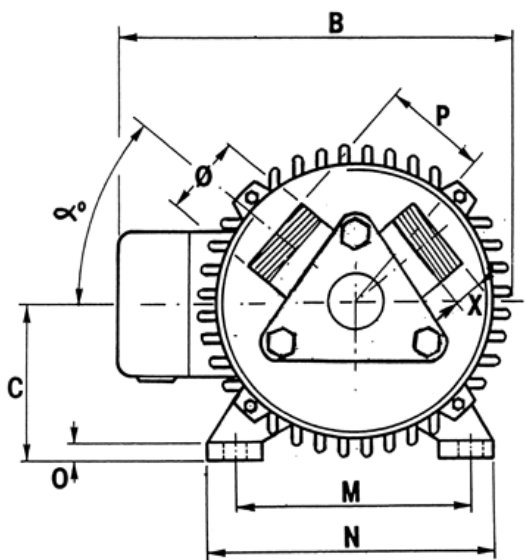

www.alphadynamic.eu

DIMENSÕES AD 40.1

TYPE	A	B	C	D	E	F	G	H	I	L	M	N	O	P	X	α°	\emptyset
AD 40.1	375	250	130	103	140	65	135	170	12	37	165	195	47.2	160	20	45°	BSP G 1 1/2" - DN40 DIN 11851 on request