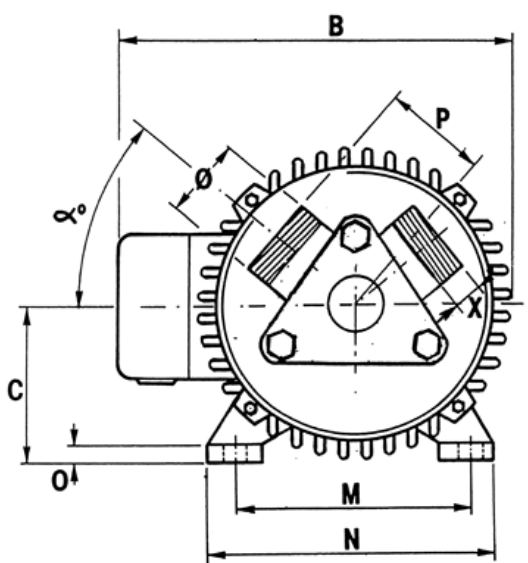

AD 30 Flexible impeller

TYPE	Dimensions [mm]																
	A	B	C	D	E	F	G	H	I	L	M	N	O	P	X	α [deg]	\varnothing
AD30	367	208	80	83	100	84	100	122	12	30	125	155	10	56	13	41°	1 1/4" - DN 40 DIN 11851 on request