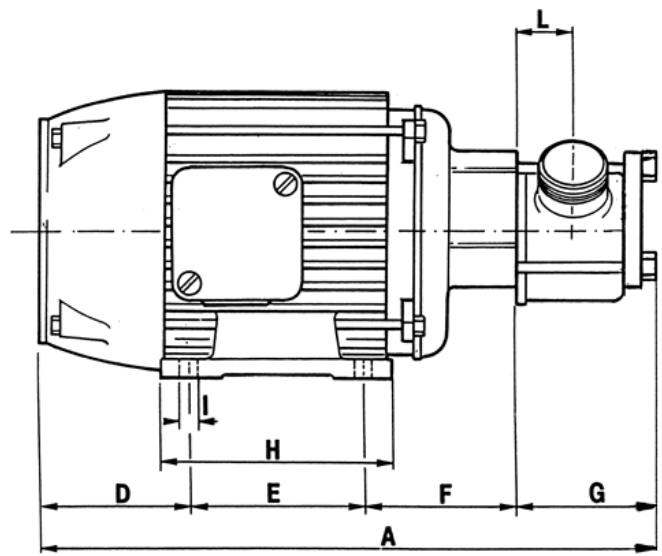

AD 30 Flexible impeller

TYPE	Dimensions [mm]																
	A	B	C	D	E	F	G	H	I	L	M	N	O	P	X	α [deg]	\varnothing
AD30	367	208	80	83	100	84	100	122	12	30	125	155	10	56	13	41°	1 1/4" - DN 40 DIN 11851 on request