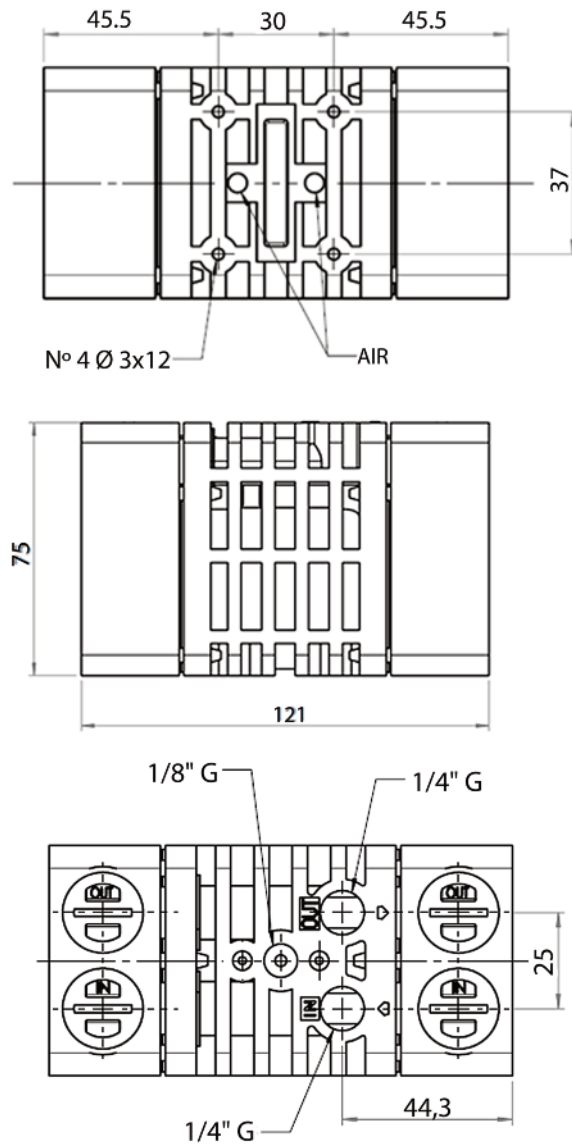

Установочные размеры (мм) насос