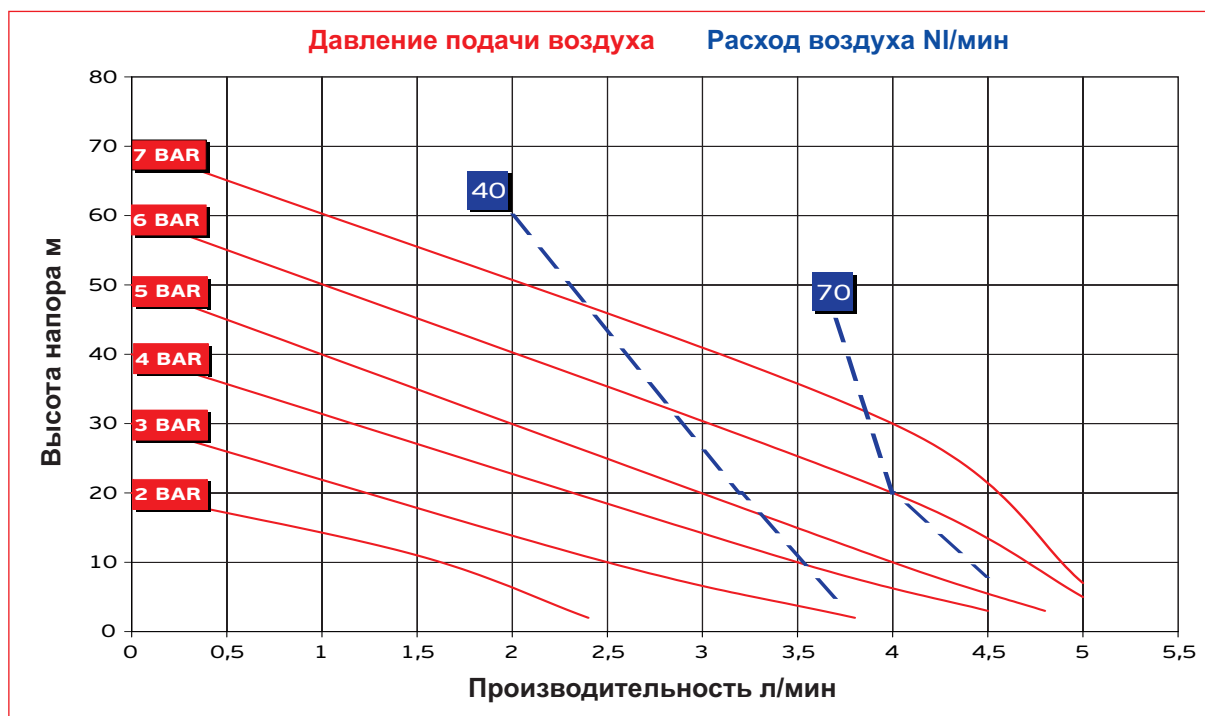

Технические характеристики насоса

сертификация	II 2 GD с IIB T4 135°C
Строительные материалы	PP , PP+CF
Мембраны	PTFE + NBR
Всасывающий / нагнетательный патрубки	G 1/4"
Отверстие для подачи воздуха	1/8"
Высота самовсасывания при безмасляной работе макс.*	3 м.
Мах. Производительность*	5 л/мин.
Мах. напор	70 м.
Мах. допустимое входное давление воздуха	7 бар
Мах. диаметр твёрдых частиц	0,5 мм
Мах. температура	60°C
Вес нетто	0,5 кг

* Кривые и характеристика эксплуатационных показателей погружных насосов со свободным расходным отверстием, при температуре воды 20°C, варьируются в зависимости от используемого материала.

График производительности мембранный насос