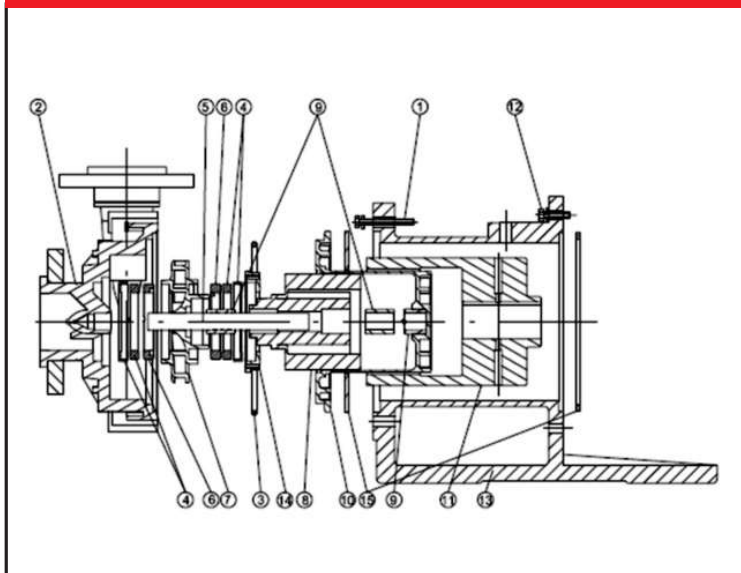

Lista de repuestos de dibujo

ADM 80

Posição	Descrição	Materiais
1	PARAFUSOS	AISI 304
2	CAIXA DE BOMBA	PP - PVDF
3	ANEL DE VEDAÇÃO	EPDM / VITON
4	BUCHA AUTOCOMPENSADORA DA CAIXA	AI203 EPDM / VITON
5	EIXO + ANEL	AI203
6	ROLAMENTO DE IMPULSOR DE IMPULSOR	PTFEC
7	IMPULSOR	PP - PVDF
8	ÍMÃ INTERNO	PP / PVDF - NeFeb
9	ROLAMENTO	PTFEC
10	CAIXA TRASEIRA	PP / PVDF
11	ÍMÃ EXTERNO	C40 - NeFeb
12	PARAFUSOS	AISI 304
13	SUPORTE	CAST IRON / ALUMINIO
14	SUPORTE TRASEIRO	PP / PVDF
15	RING	AISI 304