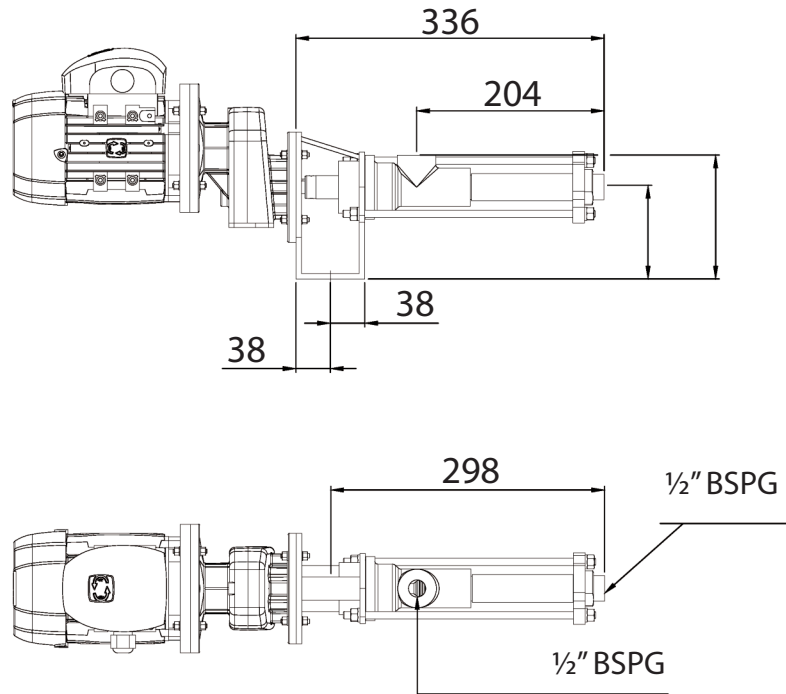

Dimensiones ATLAS DOS 11.2