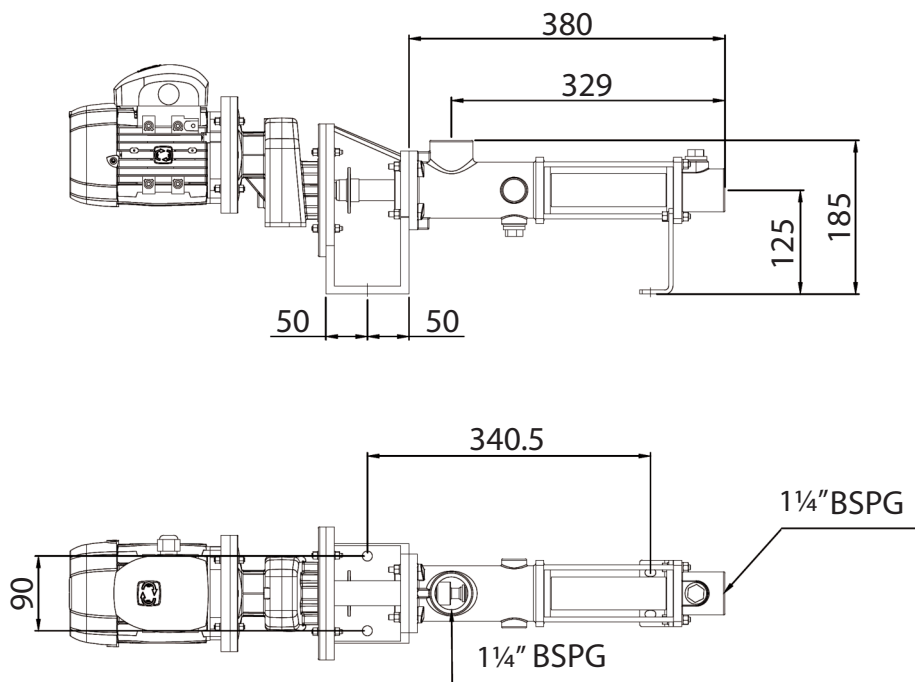

Dimensiones ATLAS DOS 12.2