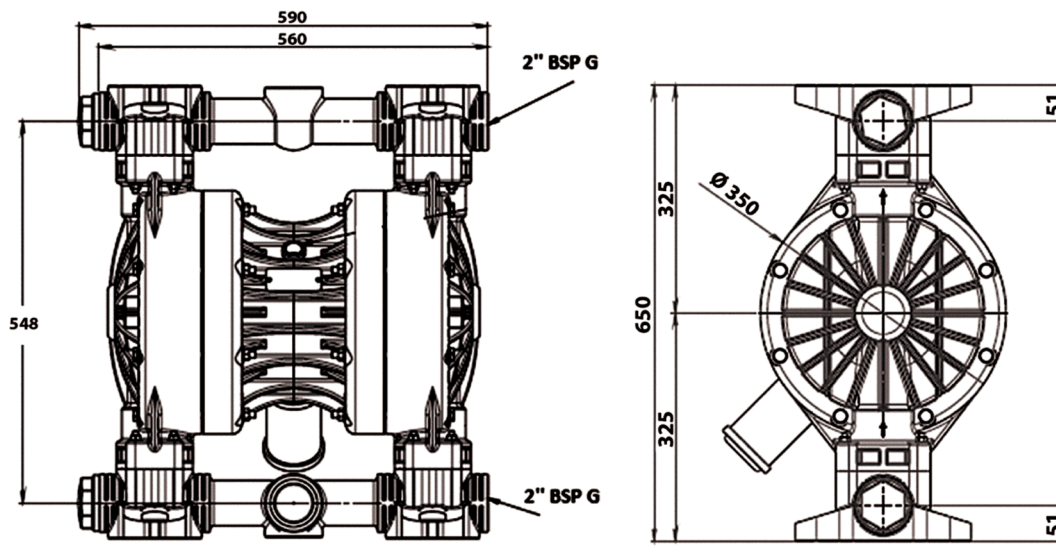

Dimensiones Ruby 051