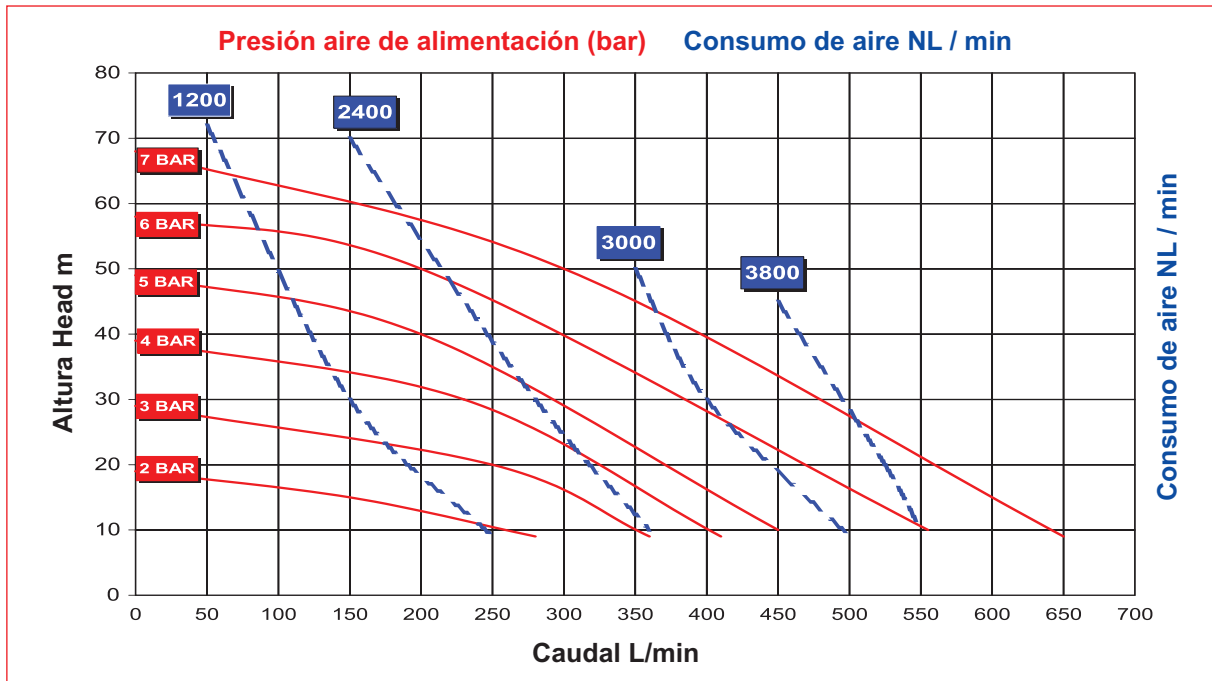

PRESTACIONES Ruby 051